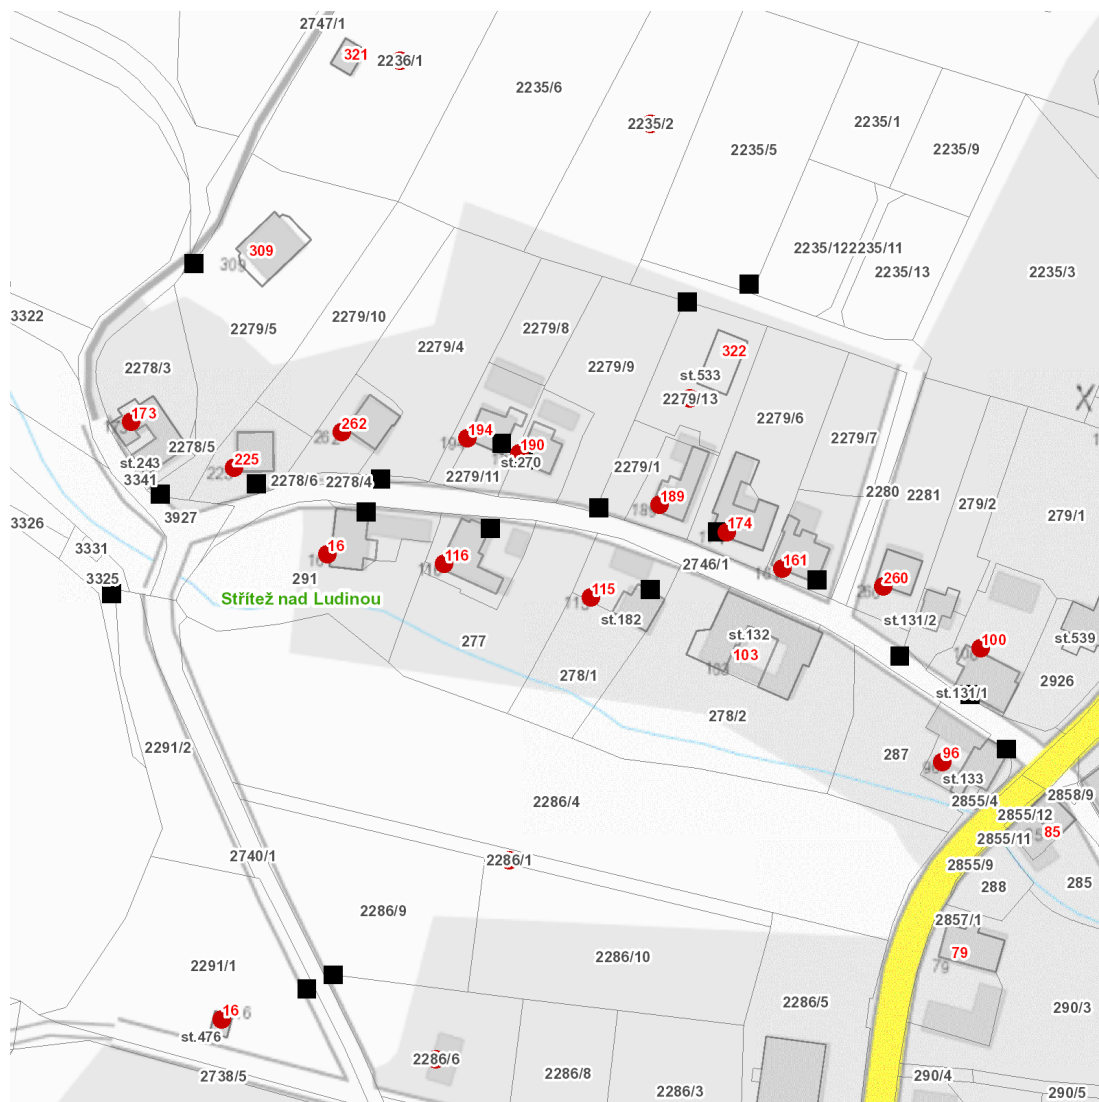

dne **2. 3. 2026** od **7:30** do **14:30** hodin

Plánovaná odstávka zahrnuje tyto lokality:**Střítež nad Ludinou (okres Přerov)**

č. p. 16, 96, 100, 115, 116, 161, 173, 174, 189, 190, 194, 225, 260, 262

č. ev. 16

kat. území **Střítež nad Ludinou** (kód **757969**): parcelní č. 2235/2, 2236/1, 2279/13, 2286/1, 2286/6

UPOZORNĚNÍ

Dotčené zařízení distribuční soustavy je nutné i v době odstávky považovat za zařízení pod napětím, a proto vás žádáme o dodržení všech zásad bezpečnosti a provedení opatření potřebných k zamezení případných škod na zdraví a majetku. | Provozovatelé výroben elektřiny jsou povinni zajistit přerušeni dodávky elektřiny z výroby do vypnutého úseku distribuční soustavy.

dne 2. 3. 2026 od 7:30 do 14:30 hodin

Orientační mapový podklad odstávkou dotčených lokalit

VYSVĚTLIVKY

- – adresy dotčené odstávkou elektřiny
- – místa připojení k elektrické síti dotčená odstávkou

INFORMACE ZASLÁNA

IDDS: a9cbj73 (Obec Střítež nad Ludinou)