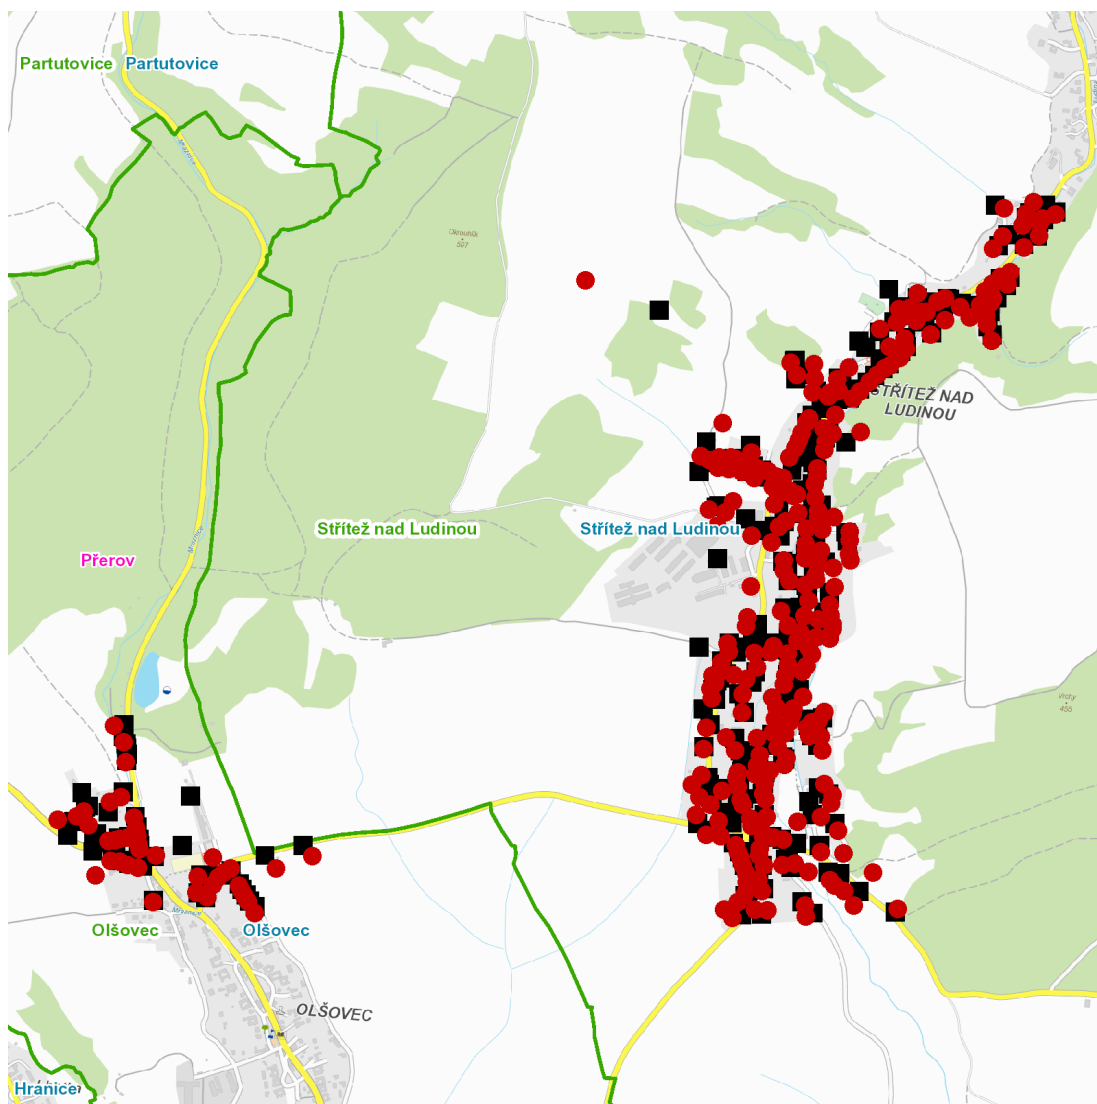

dne **7. 6. 2023** od **7:30** do **12:00** hodin

Plánovaná odstávka zahrnuje tyto lokality:**Olšovec (okres Přerov)**

č. p. 14, 33, 45, 50, 51, 57, 63, 65, 66, 67, 69, 70, 71, 76, 77, 78, 82, 83, 84, 85, 88, 89, 90, 96, 97, 98, 101, 110, 111, 119, 136, 152, 162, 168

č. ev. 6, 7, 9, 12, 16

kat. území **Střítež nad Ludinou** (kód **757969**): parcelní č. 41/1, 122, 299/2, 326/2, 452/6, 475, 711/2, 711/5, 1157, 2177/1, 2236/1, 2279/13, 2286/1, 2286/6, 2356/7, 2356/8, 2650/2, 2683/1, 2687/3, 2715/1, 2861/4, 2926, 2931, 2934, 3134/5, 3270

dne 7. 6. 2023 od 7:30 do 12:00 hodin

Orientační mapový podklad odstávkou dotčených lokalit

VYSVĚTLIVKY

- – adresy dotčené odstávkou elektřiny
- – místa připojení k elektrické síti dotčená odstávkou

INFORMACE ZASLÁNA